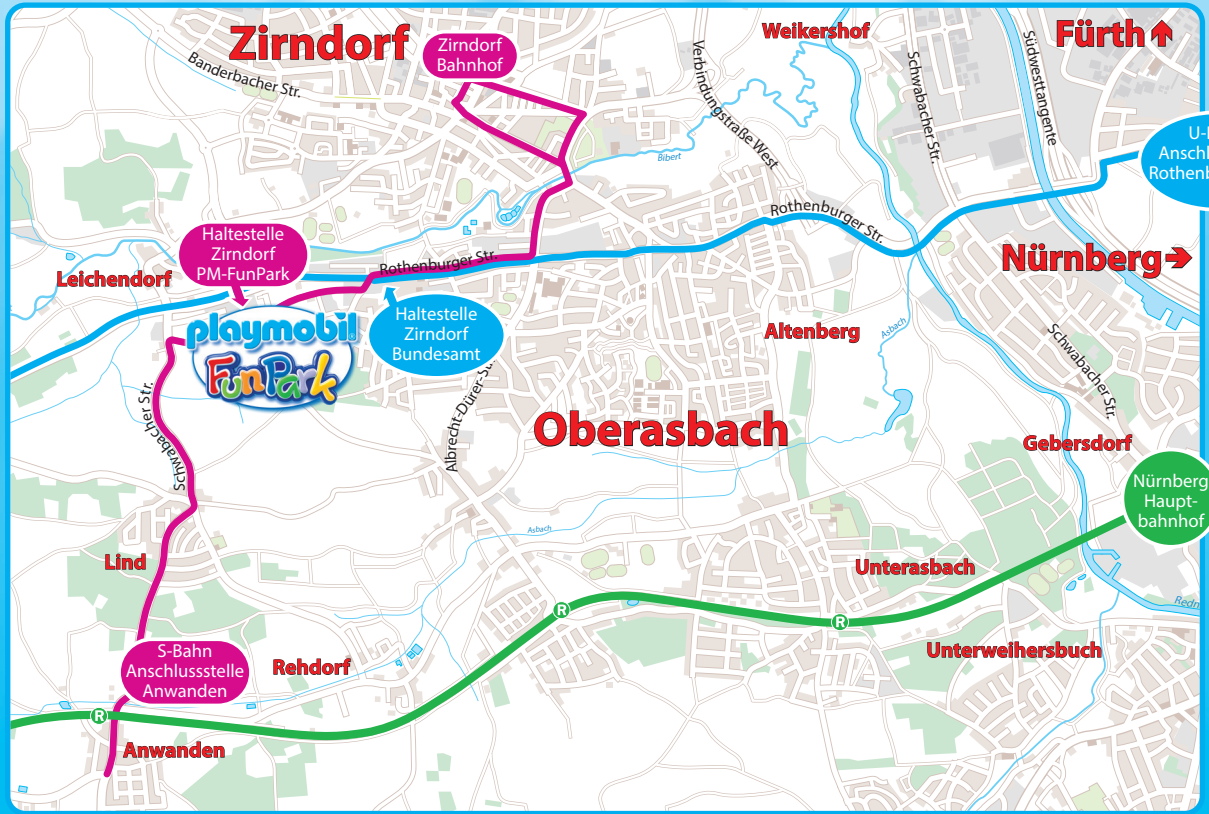

Nürnberg Rothenburger-Str. – Zirndorf Bundesamt

VGN-Buslinie
113

Hinfahrt

Rückfahrt

Abfahrt: Nürnberg Rothenburger-Str.	Ankunft: Zirndorf Bundesamt	Abfahrt: Zirndorf Bundesamt	Ankunft: Nürnberg Rothenburger-Str.
Montag – Freitag			
09:17	09:39	10:38	11:01
10:17	10:39	11:38	12:01
11:17	11:39	12:38	13:01
12:17	12:39	13:38	14:01
13:17	13:39	14:38	15:01
14:17	14:39	15:38	16:01
15:17	15:39	16:38	17:01
16:17	16:39	17:38	18:01
17:17	17:39	18:38	19:01
18:17	18:39	19:38	20:01
19:17	19:39	20:38	21:01
19:47	20:02	21:38	22:01

BUSFAHRLAN

2023

Anwanden Bahnhof – PLAYMOBIL-FunPark

VGN-Buslinie
151

Hinfahrt

Rückfahrt

Abfahrt: Anwanden Bahnhof	Ankunft: PLAYMOBIL- FunPark	Abfahrt: PLAYMOBIL- FunPark	Ankunft: Anwanden Bahnhof
Montag – Freitag ¹ an Feiertagen ² an Schultagen			
08:43	08:49	09:08	09:14
09:39	09:45	10:11	10:17
10:39	10:45	11:11	11:17
11:39	11:45	12:11	12:17
12:39	12:45	13:11 ¹	13:17 ¹
13:42	13:48	13:30 ²	13:39 ²
14:39	14:45	14:11	14:17
15:39	15:45	15:11 ¹	15:17 ¹
16:39	16:45	15:27 ²	15:33 ²
17:39	17:45	16:11	16:17
18:39	18:45	17:11	17:17
		18:11	18:17
		19:11	19:17

Anwanden Bahnhof – Nürnberg Hauptbahnhof

Hinfahrt

Rückfahrt

S-Bahn
S4

Abfahrt: Nürnberg Hauptbahnhof	Ankunft: Anwanden Bahnhof	Abfahrt: Anwanden Bahnhof	Ankunft: Nürnberg Hauptbahnhof
--------------------------------------	---------------------------------	---------------------------------	--------------------------------------

VGN-Buslinie
113

S-Bahn
S4

VGN-Buslinie
151

Alle Angaben ohne Gewähr.