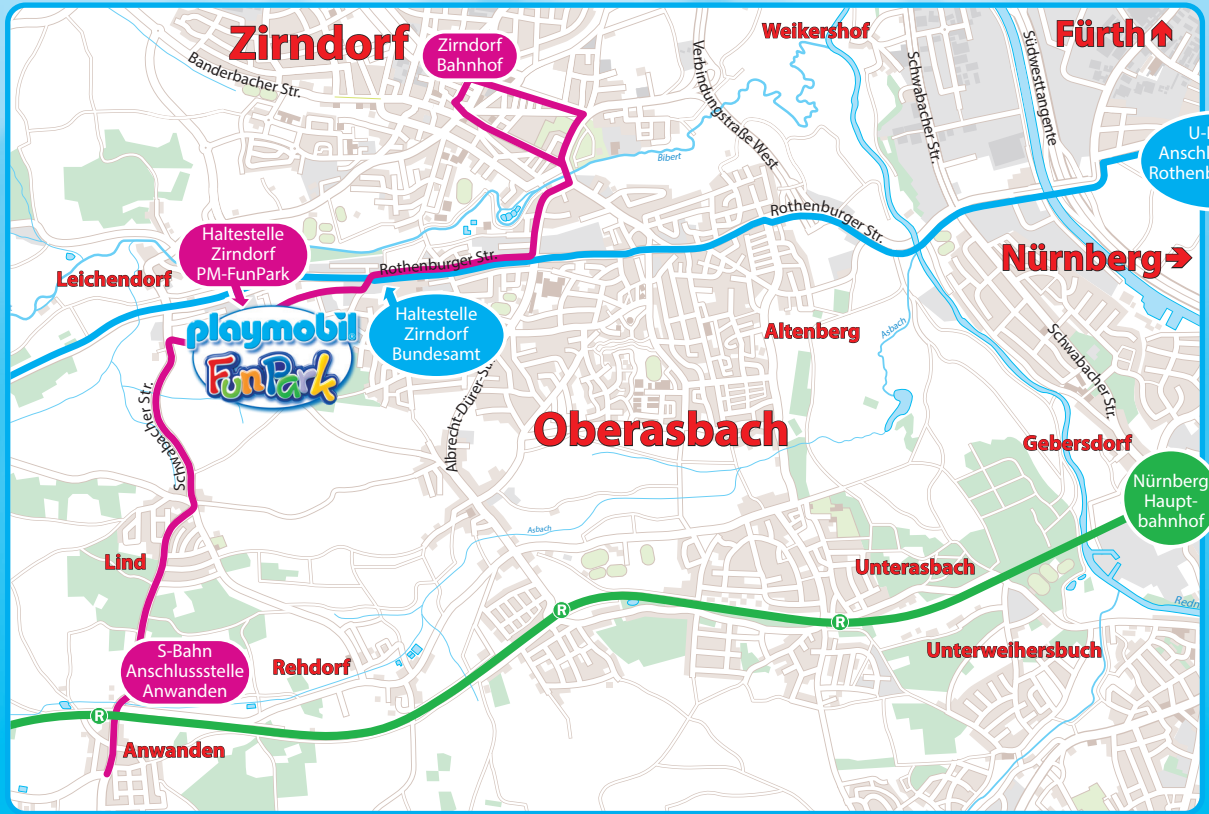

Nürnberg Rothenburger-Str. – Zirndorf Bundesamt

Hinfahrt

VGN-
Buslinie
113

Rückfahrt

Abfahrt: Nürnberg Rothenburger-Str.	Ankunft: Zirndorf Bundesamt	Abfahrt: Zirndorf Bundesamt	Ankunft: Nürnberg Rothenburger-Str.
Montag – Freitag			
09:17	09:39	10:38	11:01
10:17	10:39	11:38	12:01
11:17	11:39	12:38	13:01
12:17	12:39	13:38	14:01
13:17	13:39	14:38	15:01
14:17	14:39	15:38	16:01
15:17	15:39	16:38	17:01
16:17	16:39	17:38	18:01
17:17	17:39	18:38	19:01
18:17	18:39	19:38	20:01
19:17	19:39	20:38	21:01
19:47	20:02	21:38	22:01

Anwanden Bahnhof – Nürnberg Hauptbahnhof

Hinfahrt

S-Bahn
S4

Rückfahrt

Abfahrt: Nürnberg Hauptbahnhof	Ankunft: Anwanden Bahnhof	Abfahrt: Anwanden Bahnhof	Ankunft: Nürnberg Hauptbahnhof
Montag – Sonntag			
Stündlich zur Minute 21 und 46	Stündlich zur Minute 35 und 00	Stündlich zur Minute 58 und 20	Stündlich zur Minute 13 und 35

30845650/08.22

gültig ab 01.07.2022. Alle Angaben ohne Gewähr.

*An Sonn- und Feiertagen verkehrt die Buslinie 151 vom 01.05. bis 01.11.22, ¹An Ferientagen, ²An Schultagen

VGN-Buslinie
113

S-Bahn
S4

VGN-Buslinie
151

U-Bahn
Anschlussstelle
Rothenburger Str.

Nürnberg
Haupt-
bahnhof

Alle Angaben ohne Gewähr.