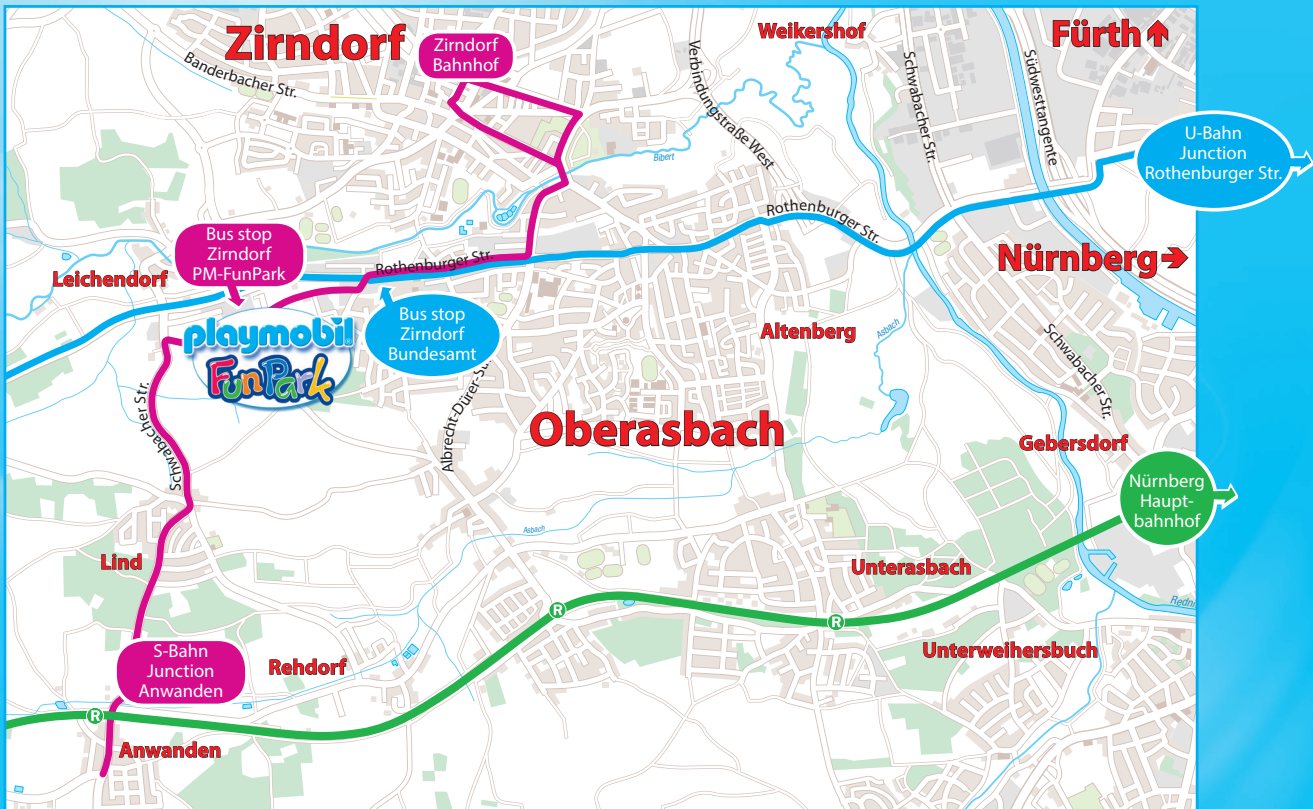

Nürnberg Rothenburger-Str. – Zirndorf Bundesamt

Way to the FunPark

VGN-
Bus line
113

Way home

Departure: Nürnberg Rothenburger-Str.	Arrival: Zirndorf Bundesamt	Departure: Zirndorf Bundesamt	Arrival: Nürnberg Rothenburger-Str.
---	-----------------------------------	-------------------------------------	---

Way to the FunPark

S-Bahn
S4

Way home

Departure: Nürnberg Hauptbahnhof	Arrival: Anwanden Bahnhof	Departure: Anwanden Bahnhof	Arrival: Nürnberg Hauptbahnhof
--	---------------------------------	-----------------------------------	--------------------------------------

VGN-
Bus line
113

S-Bahn
S4

VGN-
Bus line
151

All information without guarantee.